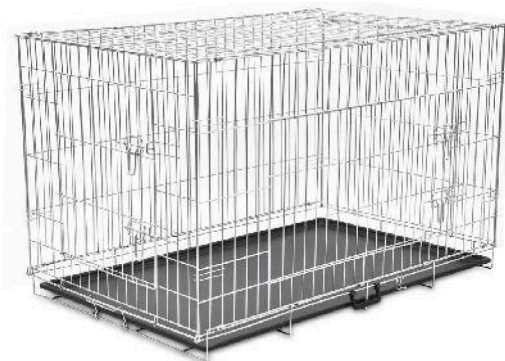

TARIFA JAULAS METÁLICAS PLEGABLES FINAS

| CÓDIGO EAN | REFERENCIA | DESCRIPCIÓN | PRECIO TIENDA | PVP (i.i.) RECOMENDADO |
|---------------|------------|--|---------------|---------------------------|
| 5600447719821 | WVP201 | Jaula metálica cromada de reja fina para perro 48x30x38cm | | € 32,85 |
| 5600447719838 | WVP202 | Jaula metálica cromada de reja fina para perro 61x46x51cm | | € 51,93 |
| 5600447719845 | WVP203 | Jaula metálica cromada de reja fina para perro 76x48x55cm | | € 65,61 |
| 5600447719852 | WVP204 | Jaula metálica cromada de reja fina para perro 91x61x66cm | | € 89,82 |
| 5600447719869 | WVP205 | Jaula metálica cromada de reja fina para perro 109x71x79cm | | € 118,08 |
| 5600447719876 | WVP206 | Jaula metálica cromada de reja fina para perro 122x79x86cm | | € 143,64 |

| CÓDIGO EAN | REFERENCIA | DESCRIPCIÓN | PRECIO TIENDA | PVP (i.i.) RECOMENDADO |
|---------------|------------|---|---------------|---------------------------|
| 5600447719883 | WVPP4 | Set de 4 pies de caucho para jaulas metálicas | | € 2,25 |