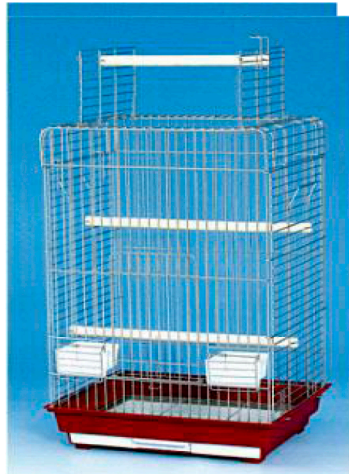

TARIFA JAULAS PARA LOROS

CÓDIGO EAN	REFERENCIA	MODELO	DESCRIPCIÓN	PRECIO TIENDA	PVP (i.i.) RECOMENDADO
5600447721442	WQ830A	CARRIÓN	Jaula de Loro 830A barrotes blancos 52x41x78 cm (2uds/caja)		€ 54,45
5600447721459	WQ904	ARLANZA	Jaula de Loro 904 47x47x65 (2uds/caja)		€ 42,35
5600447710644	WQ1902	VALDAVIA	Jaula de Loro desmontable barrotes blancos 40x40x59cm (6uds/caja)		€ 24,14
5600447707903	WQ607	TEIXEIRA	Jaula Magnólia grande desmontable 4 comederos para pájaros con pico curvo 47x36x68cm (4uds/caja)		€ 31,34

MOD. CARRIÓN
WQ830A

MOD. ARLANZA
WQ904

MOD. VALDAVIA
WQ1902

MOD. TEIXEIRA
WQ607