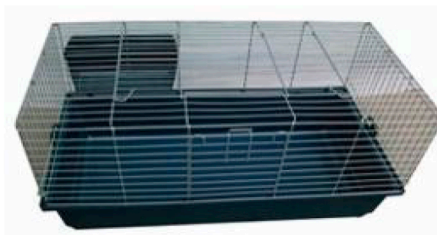

TARIFA JAULAS PARA CONEJOS

CÓDIGO EAN	REFERENCIA	MODELO	DESCRIPCIÓN	PRECIOTIENDA	PVP (i.i.) RECOMENDADO
5600447708061	WQR1	GUADIELA	Jaula ovalada de conejos/cobayas 60x36x32cm (4uds/caja)	€	17,48
5600447721510	WQR2	ALGODOR	Jaula ovalada de conejos/cobayas 69x45x36cm (2uds/caja)	€	30,79
5600447710484	WRC05	IGOR	Jaula de conejo enano (80x44x43cm) (4uds/caja)	€	44,08
5600447710491	WRC06	ALMONTE	Jaula de conejo enano (100x56x45cm) (6uds/caja)	€	51,68

MOD. IGOR