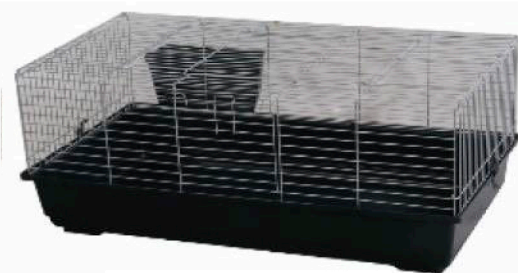

MOD. ALMONTE
WRC06